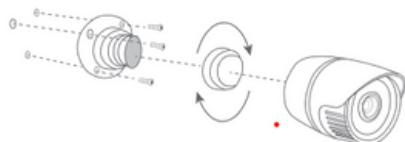

Ne jetez pas les batteries ou les appareils hors d'usage avec les déchets ménagers (ordures). Les substances dangereuses qu'ils sont susceptibles de contenir peuvent nuire à la santé ou à l'environnement. Faites reprendre ces produits par votre distributeur ou utilisez la collecte sélective des déchets proposées par votre commune.

EN Inhoud

FR Contenu

Made in PRC V2.1 221004

Ref : 34494
Battery : AAA 1,5V
Chacon S.A. • Av. Mercator 2
1300 Wavre • Belgium
www.chacon.com